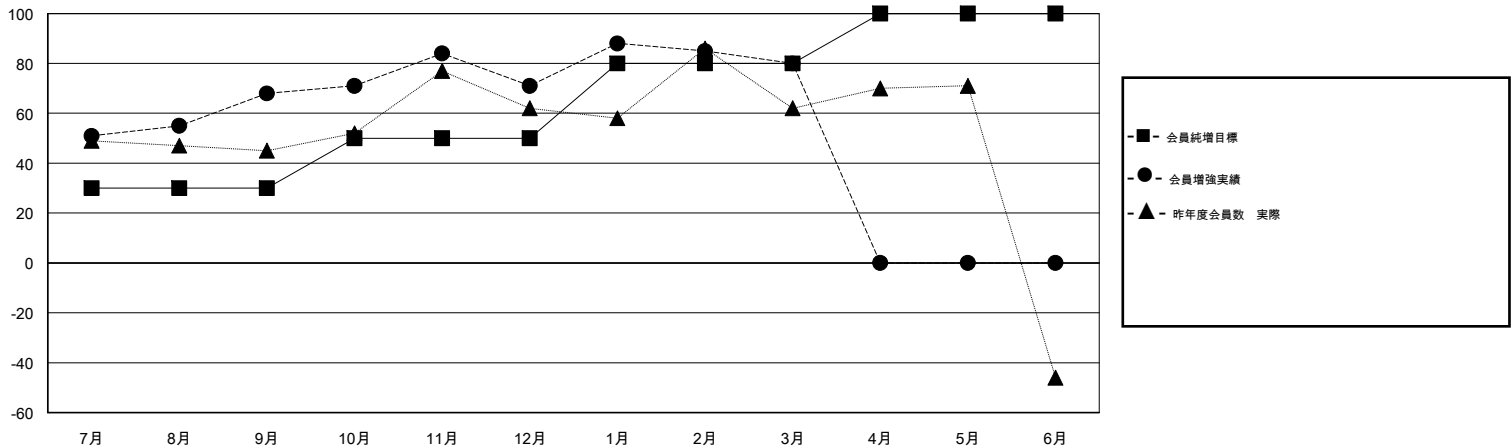

MONTHLY MEMBERSHIP PROGRESS REPORT

District 336 C

Results as of: 03/31/2019

GMT: MASAYOSHI MARUYAMA, YASUHISA NAKAMURA

地域 JAPAN

GMT会則地域

クラブ			
結果 : 2018-2019			
四半期	新クラブ目標	新クラブ	解散クラブ
7月/8月/9月	0	0	0
10月/11月/12月	0	0	0
1月/2月/3月	0	0	0
4月/5月/6月	1	0	0

名			
結果 : 2018-2019			
四半期	会員純増目標	会員増強実績	退会者(転籍を含む) 実際
7月/8月/9月	30	110	38
10月/11月/12月	20	53	46
1月/2月/3月	30	55	43
4月/5月/6月	20	0	0

新クラブ目標及び実績累計

会員目標及び実績累計

解散クラブ: 0	61 CLUBS OF 92 一名以上の新会員を登録	男女別
退会者		男性 2,837 (82.69%)
物故会員 18		女性 594 (17.31%)
クラブ解散 0		女性%年度目標: 19%
その他 109	会員累計データを見るには、ここをクリック	世帯主/家族会員合計 779
合計 127		国際会費半額の家族会員 415